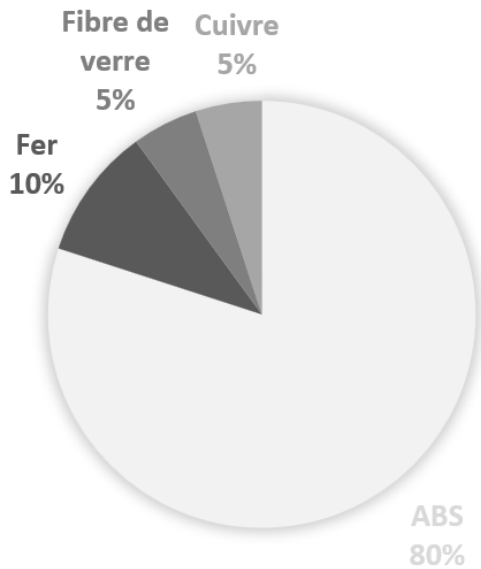

# S50 - Barre de son connectée

Critères	Details	Score
Matériaux éco-responsables	N/A	0
Certification environnementale	N/A	0
Transport	Train	4
Packaging recyclé	Coffret cadeau en carton recyclé	5
Audit social	BSCI/SEDEX/TÜV	4
Pays d'origine	Chine	0
Fin de vie	Recyclable à plus de 50%	4
Marquage éco-responsable	Gravure laser	5
		Total 22/40