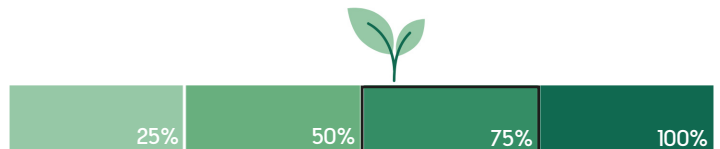

# S50 - Barre de son connectée

Critères	Details	Score
Matériaux éco-responsables	N/A	0
Certification environnementale	N/A	0
Transport	Train	4
Packaging recyclé	Coffret cadeau en carton recyclé	5
Audit social	BSCI/SEDEX/TÜV	4
Pays d'origine	Chine	0
Fin de vie	Recyclable à plus de 50%	4
Marquage éco-responsable	Gravure laser	5
		Total 22/40